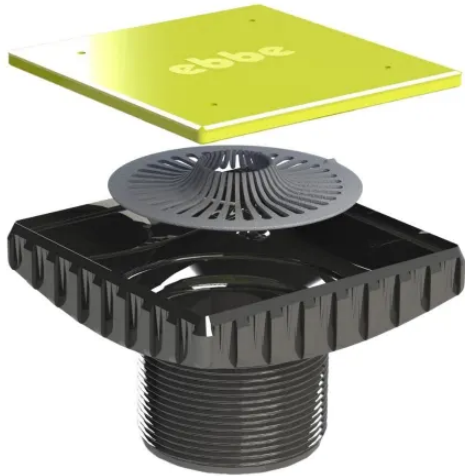

**Qty: 1**

**Finish: N/A**

**Ebbe America E4411**

PRO Drain Cover - Matte Black

**Qty: 1**

**Finish: Matte Black**

**Ebbe America E4400**

Ebbe Square Drain Riser